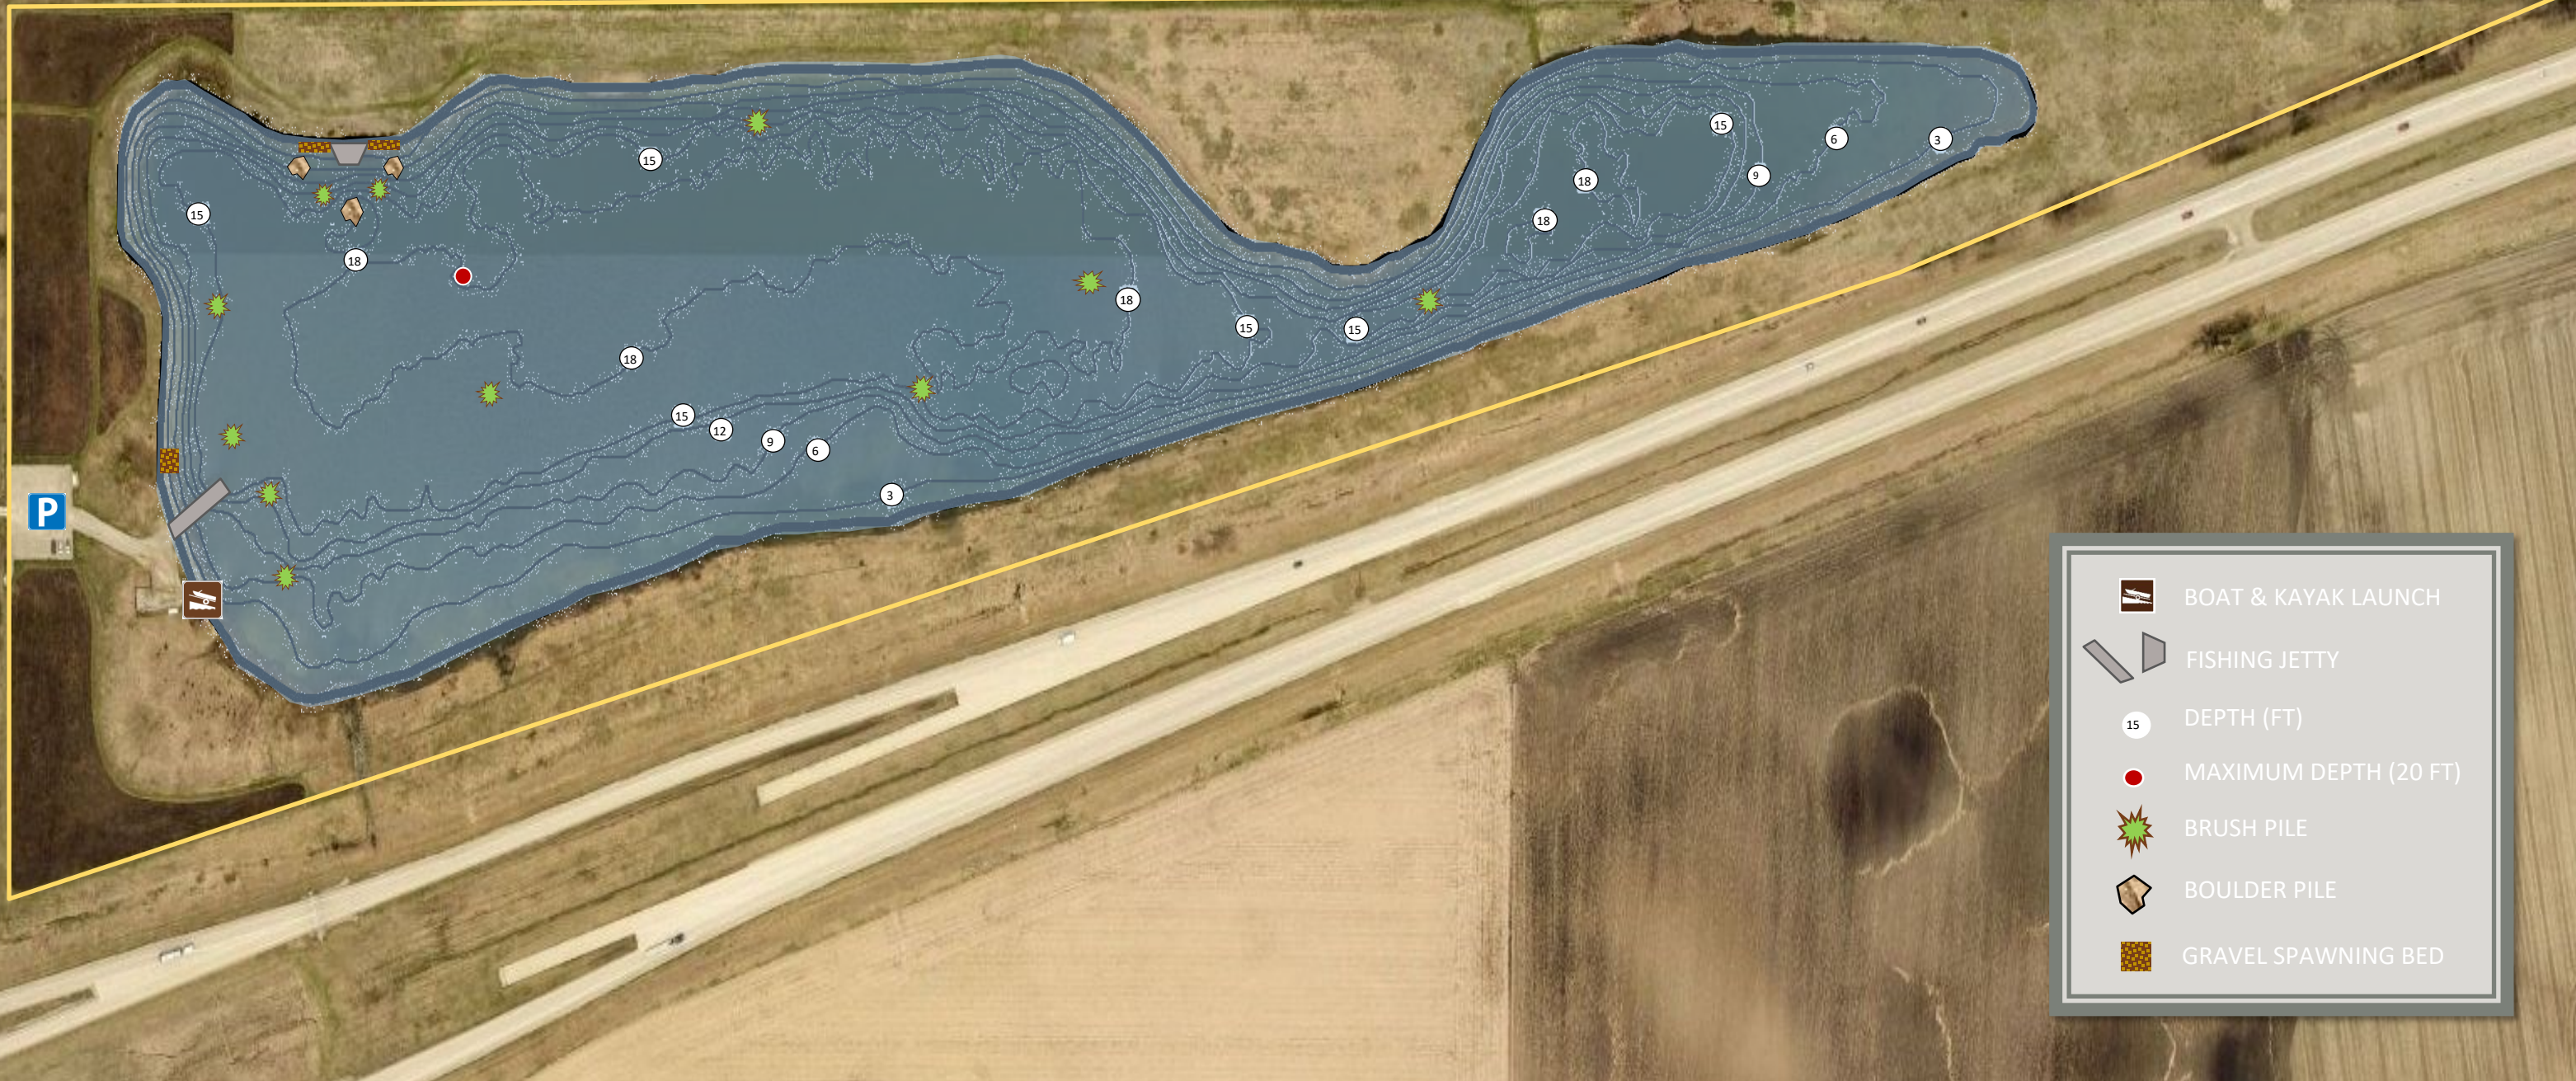

BLUEBILL LAKE

32 ACRES

P